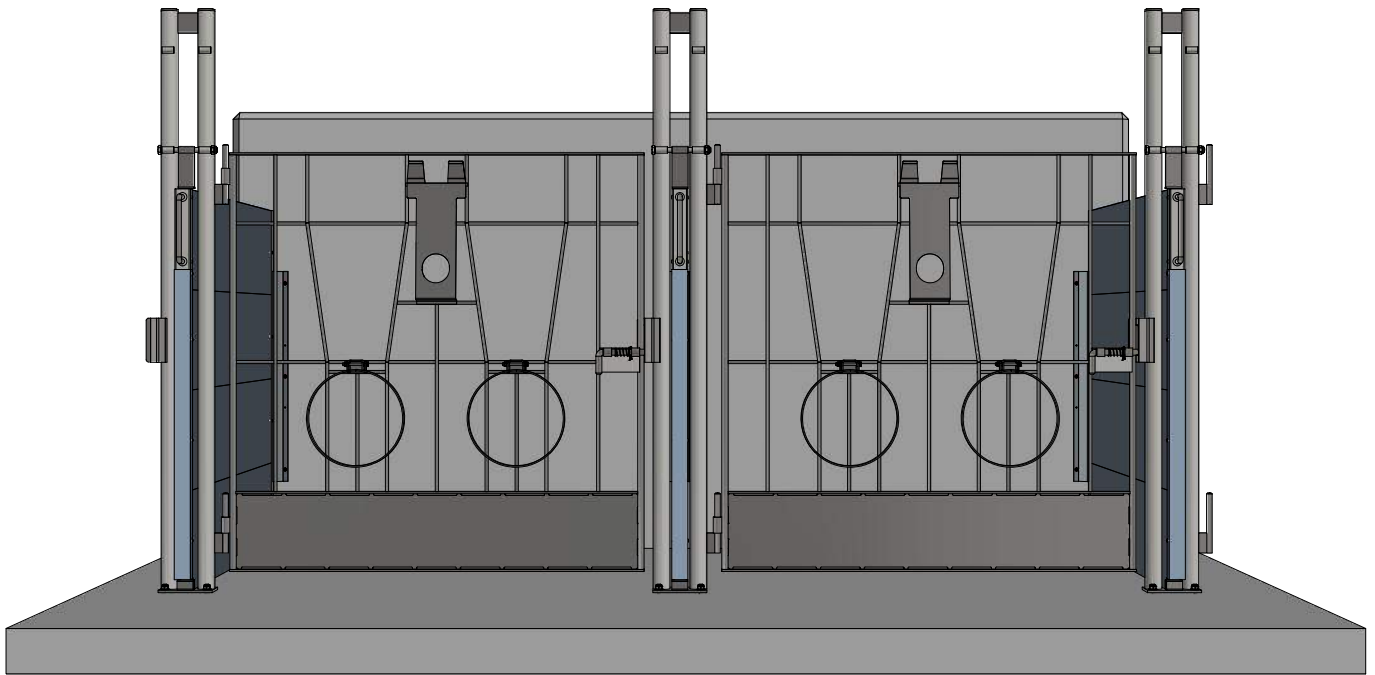

# Muovisen vasikoiden karsinan "Latter" kiinnittäminen betoniseinään

Karsinoiden lukumäärä	Takaseinän pituus mm
1	1 440
2	2 675
3	3 910
4	5 145
5	6 380
6	7 615
7	8 850
8	10 085
9	11 320
10	12 555
11	13 790
12	15 025
13	16 260
14	17 495
15	18 730
16	19 965

Asenna seinäkiinnikkeet, seuraa piirroksen ohjeita, poraa (5,0 mm poralla) suoraan läpi kiinnikkeen rei'istä ja kiinnitä ne niiteillä 5 x 30 mm.

Aloita tolppien asennus vasemmalta oikealle, seuraa samalla portin saratappien oikea asennus suuntaa.

Asenna etutolppa kiila-ankkureilla 10x80 mm, seuraa samalla tolpan keskikohdan osumista väliseinän kannakkeen keskipisteen kanssa.

Asenna portit ja väliseinät. Seuraa väliseinän avaamisen etsimen (A) oikeaa asennusta, mikä estää väliseinän ylös nostamista.

Toimitussisältö kahdelle standardi karsinalle betoniseinään kiinnitettävä malli.

Nr.	Nimi	Artikkeli
1	Etutolppa	K000021_090
2	Kiila-ankkuri 10x80	Ankur 10/80
3	Väliseinä H 1000 mm	K000023_090
4	Väliseinän tuki	LA26043
5	Niitti 5 x 30 mm	446
6	Etuportti	K000289_080