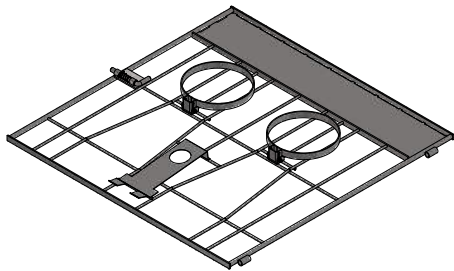

Asenna seinäkiinnikkeet, seuraa piirroksen ohjeita, poraa (5,0 mm poralla) suoraan läpi kiinnikkeen rei'istä ja kiinnitä ne niiteillä 5 x 30 mm.

Aloita tolppien asennus vasemmalta oikealle, seuraa samalla portin saratappien oikea asennus suuntaa.

Asenna etutolppa kiila-ankkureilla 10x80 mm, seuraa samalla tolpan keskikohdan osumista väliseinän kannakkeen keskipisteen kanssa.

Asenna portit ja väliseinät. Seuraa väliseinän avaamisen etsimen (A) oikeaa asennusta, mikä estää väliseinän ylös nostamista.

# Vasikoidenkarsinoiden toimitus

K000023\_090

K000021\_090

LA26043

Takaseinä toimitetaan valmiina max viidelle vasikoidenkarsinalle. Kuudennessa karsinasta alkaen toimitetaan takaseinä osina, mitkä kootaan yhteen paikan päällä. Takaseinän toimitukseen kuuluu myös tukitolpat art. K000022\_090 ja takaseinän kiinnike art. K000032\_090. Takaseinän tukitolpan ja jokaisen väliseinän kiinnitykseen lasketaan mukaan kumpaakin yksi sarja.