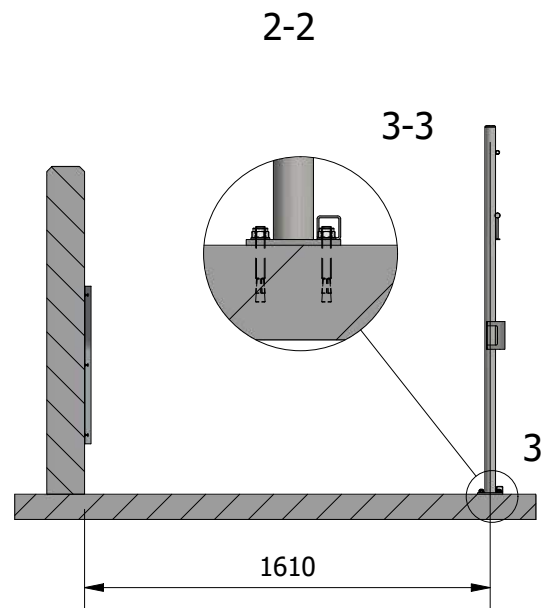

# Muovisen vasikoiden karsinan "Latter" kiinnittäminen betoniseinään

Karsinoiden lukumäärä	Takaseinän pituus mm
1	1 440
2	2 675
3	3 910
4	5 145
5	6 380
6	7 615
7	8 850
8	10 085
9	11 320
10	12 555
11	13 790
12	15 025
13	16 260
14	17 495
15	18 730
16	19 965

Asenna seinäkiinnikkeet, seuraa piirroksen ohjeita, poraa (5,0 mm poralla) suoraan läpi kiinnikkeen rei'istä ja kiinnitä ne niiteillä 5 x 30 mm.

Aloita tolppien asennus vasemmalta oikealle, seuraa samalla portin saratappien oikea asennus suuntaa.

Asenna etutolppa kiila-ankkureilla 10x80 mm, seuraa samalla tolpan keskikohdan osumista väliseinän kannakkeen keskipisteen kanssa.

Asenna portit ja väliseinät. Seuraa väliseinän avaamisen etsimen (A) oikeaa asennusta, mikä estää väliseinän ylös nostamista.

Toimitussisältö kahdelle standardi karsinalle betoniseinään kiinnitettävä malli.

Nr.	Nimi	Artikkeli
1	Etutolppa	K000021_090
2	Kiila-ankkuri 10x80	Ankur 10/80
3	Väliseinä H 1000 mm	K000023_090
4	Väliseinän tuki	LA26043
5	Niitti 5 x 30 mm	446
6	Etuportti	K000289_080