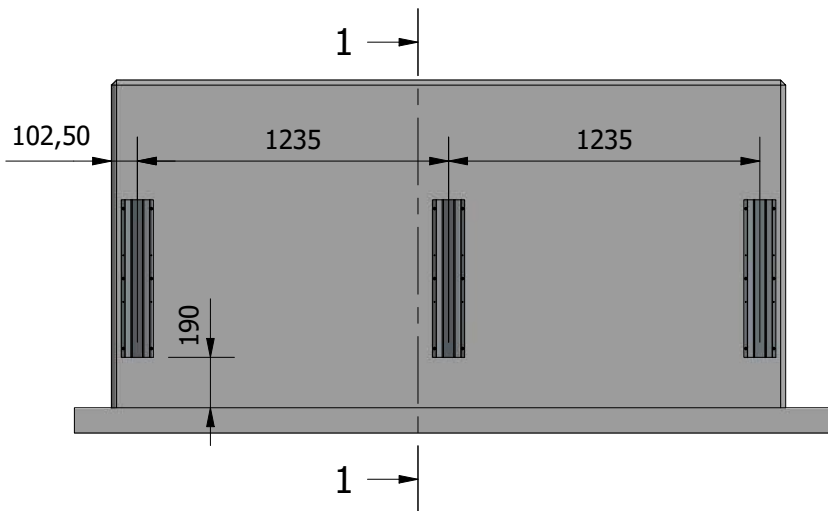

# Muovisen vasikoiden karsinan "Latter" kiinnittäminen betoniseinään

Karsinoiden lukumäärä	Takaseinän pituus mm
1	1 440
2	2 675
3	3 910
4	5 145
5	6 380
6	7 615
7	8 850
8	10 085
9	11 320
10	12 555
11	13 790
12	15 025
13	16 260
14	17 495
15	18 730
16	19 965

Asenna seinäkiinnikkeet, seuraa piirroksen ohjeita, poraa (5,0 mm poralla) suoraan läpi kiinnikkeen rei'istä ja kiinnitä ne niiteillä 5 x 30 mm.

Aloita tolppien asennus vasemmalta oikealle, seuraa samalla portin saratappien oikea asennus suuntaa.

Asenna etutolppa kiila-ankkureilla 10x80 mm, seuraa samalla tolpan keskikohdan osumista väliseinän kannakkeen keskipisteen kanssa.

Asenna portit ja väliseinät. Seuraa väliseinän avaamisen etsimen (A) oikeaa asennusta, mikä estää väliseinän ylös nostamista.

Toimitussisältö kahdelle standardi karsinalle betoniseinään kiinnitettävä malli.

Nr.	Nimi	Artikkeli
1	Etutolppa	K000021_090
2	Kiila-ankkuri 10x80	Ankur 10/80
3	Väliseinä H 1000 mm	K000023_090
4	Väliseinän tuki	LA26043
5	Niitti 5 x 30 mm	446
6	Etuportti	K000289_080