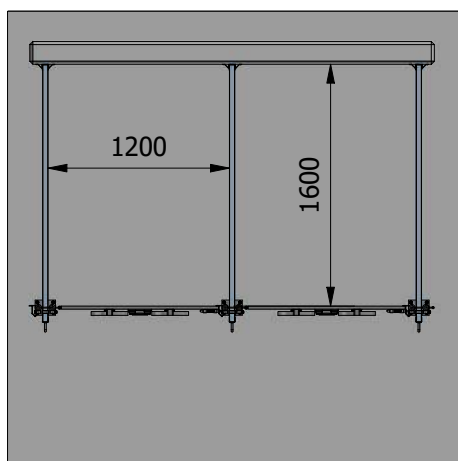

# Muovisen vasikoiden karsinan "Latter" kiinnittäminen betoniseinään

Karsinoiden lukumäärä	Takaseinän pituus mm
1	1 440
2	2 675
3	3 910
4	5 145
5	6 380
6	7 615
7	8 850
8	10 085
9	11 320
10	12 555
11	13 790
12	15 025
13	16 260
14	17 495
15	18 730
16	19 965

Asenna seinäkiinnikkeet, seuraa piirroksen ohjeita, poraa (5,0 mm poralla) suoraan läpi kiinnikkeen rei'istä ja kiinnitä ne niiteillä 5 x 30 mm.

Aloita tolppien asennus vasemmalta oikealle, seuraa samalla portin saratappien oikea asennus suuntaa.

Asenna etutolppa kiila-ankkureilla 10x80 mm, seuraa samalla tolpan keskikohdan osumista väliseinän kannakkeen keskipisteen kanssa.

Asenna portit ja väliseinät. Seuraa väliseinän avaamisen etsimen (A) oikeaa asennusta, mikä estää väliseinän ylös nostamista.

Toimitussisältö kahdelle standardi karsinalle betoniseinään kiinnitettävä malli.

Nr.	Nimi	Artikkeli
1	Etutolppa	K000021_090
2	Kiila-ankkuri 10x80	Ankur 10/80
3	Väliseinä H 1000 mm	K000023_090
4	Väliseinän tuki	LA26043
5	Niitti 5 x 30 mm	446
6	Etuportti	K000289_080