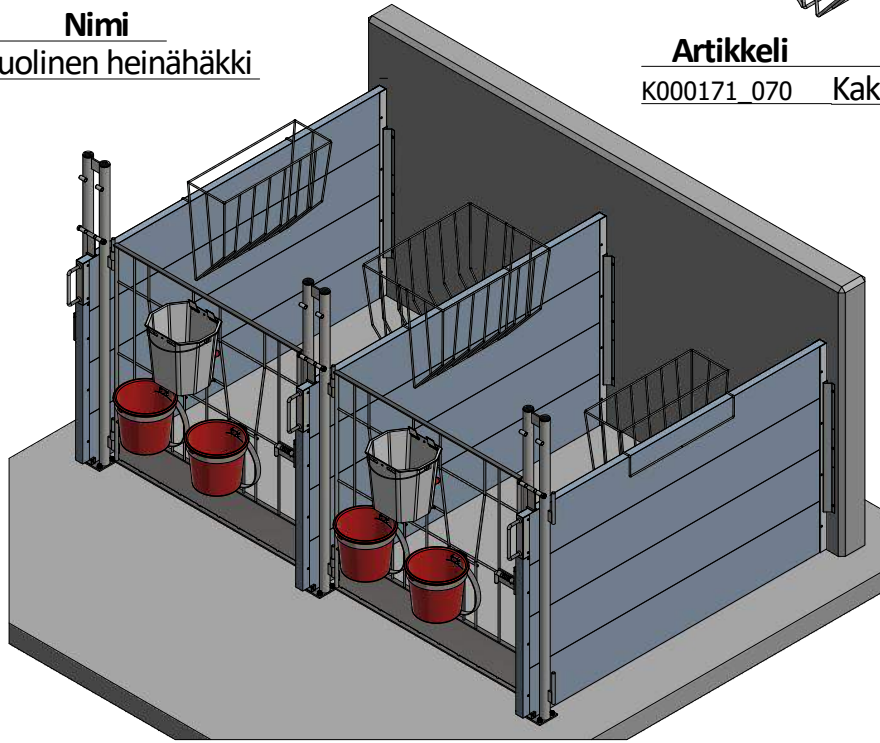

Asenna etutolppa kiila-ankkureilla 10x80 mm, seuraa samalla tolpan keskikohdan osumista väliseinän kannakkeen keskipisteen kanssa.

Asenna portit ja väliseinät. Seuraa väliseinän avaamisen etsimen (A) oikeaa asennusta, mikä estää väliseinän ylös nostamista.

Toimitussisältö kahdelle standardi karsinalle betoniseinään kiinnitettävä malli.

Nr.	Nimi	Artikkeli
1	Etutolppa	K000021_090
2	Kiila-ankkuri 10x80	Ankur 10/80
3	Väliseinä H 1000 mm	K000023_090
4	Väliseinän tuki	LA26043
5	Niitti 5 x 30 mm	446
6	Etuportti	K000289_080

# Plast vasikaboksi lisatarvikud

**Artikkelid**  
K000170\_070

**Nimi**  
Yksipuolinen heinähäkki

**Artikkelid**  
K000171\_070

**Nimi**  
Kaksipuolinen heinähäkki

**Artikkelid**  
399970-000024

**Nimi**  
Tuttiämpäri 10l,läpinäkyvä