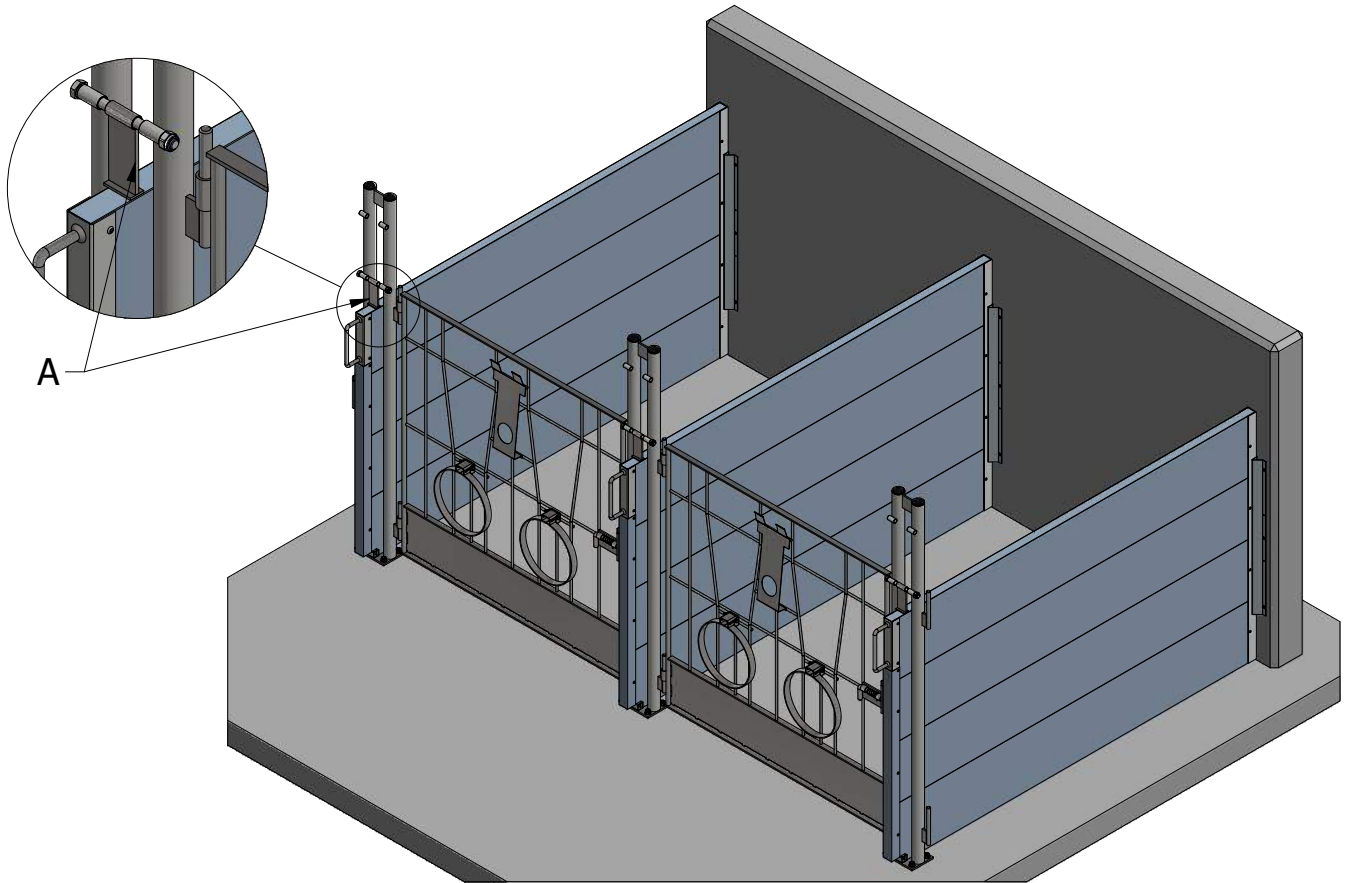

# Muovisen vasikoiden karsinan "Latter" kiinnittäminen betoniseinään

Karsinoiden lukumäärä	Takaseinän pituus mm
1	1 440
2	2 675
3	3 910
4	5 145
5	6 380
6	7 615
7	8 850
8	10 085
9	11 320
10	12 555
11	13 790
12	15 025
13	16 260
14	17 495
15	18 730
16	19 965

Asenna seinäkiinnikkeet, seuraa piirroksen ohjeita, poraa (5,0 mm poralla) suoraan läpi kiinnikkeen rei'istä ja kiinnitä ne niiteillä 5 x 30 mm.

Aloita tolppien asennus vasemmalta oikealle, seuraa samalla portin saratappien oikea asennus suuntaa.

Asenna etutolppa kiila-ankkureilla 10x80 mm, seuraa samalla tolpan keskikohdan osumista väliseinän kannakkeen keskipisteen kanssa.

Asenna portit ja väliseinät. Seuraa väliseinän avaamisen etsimen (A) oikeaa asennusta, mikä estää väliseinän ylös nostamista.

Toimitussisältö kahdelle standardi karsinalle betoniseinään kiinnitettävä malli.

Nr.	Nimi	Artikkeli
1	Etutolppa	K000021_090
2	Kiila-ankkuri 10x80	Ankur 10/80
3	Väliseinä H 1000 mm	K000023_090
4	Väliseinän tuki	LA26043
5	Niitti 5 x 30 mm	446
6	Etuportti	K000289_080