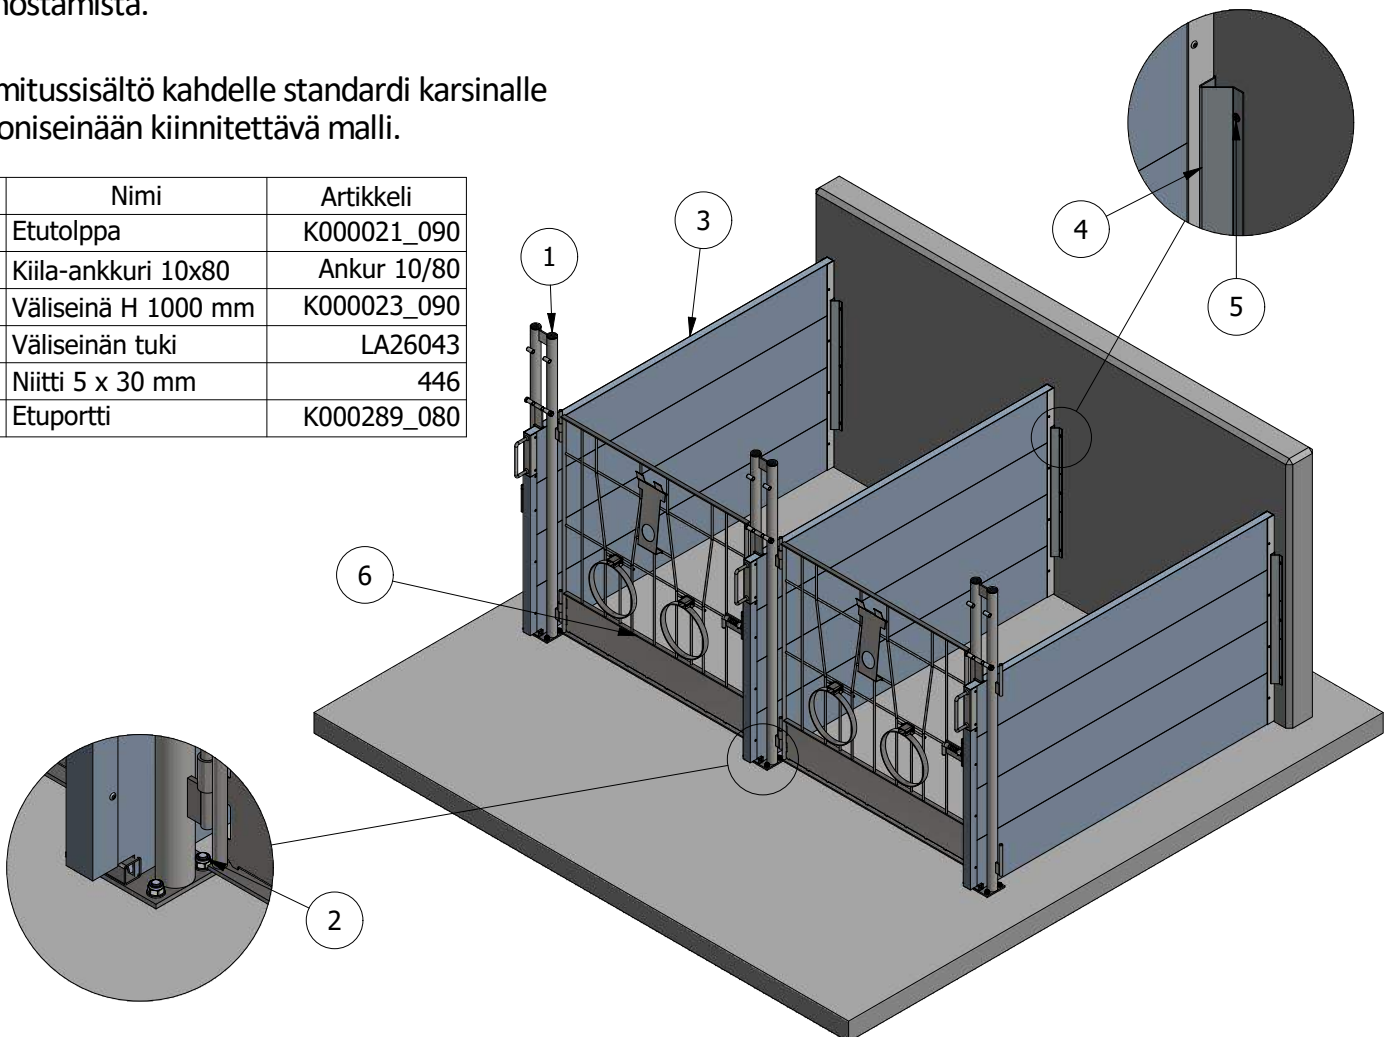

Asenna seinäkiinnikkeet, seuraa piirroksen ohjeita, poraa (5,0 mm poralla) suoraan läpi kiinnikkeen rei'istä ja kiinnitä ne niiteillä 5 x 30 mm.

Aloita tolppien asennus vasemmalta oikealle, seuraa samalla portin saratappien oikea asennus suuntaa.

Asenna etutolppa kiila-ankkureilla 10x80 mm, seuraa samalla tolpan keskikohdan osumista väliseinän kannakkeen keskipisteen kanssa.

Asenna portit ja väliseinät. Seuraa väliseinän avaamisen etsimen (A) oikeaa asennusta, mikä estää väliseinän ylös nostamista.

Toimitussisältö kahdelle standardi karsinalle betoniseinään kiinnitettävä malli.

Nr.	Nimi	Artikkeli
1	Etutolppa	K000021_090
2	Kiila-ankkuri 10x80	Ankur 10/80
3	Väliseinä H 1000 mm	K000023_090
4	Väliseinän tuki	LA26043
5	Niitti 5 x 30 mm	446
6	Etuportti	K000289_080