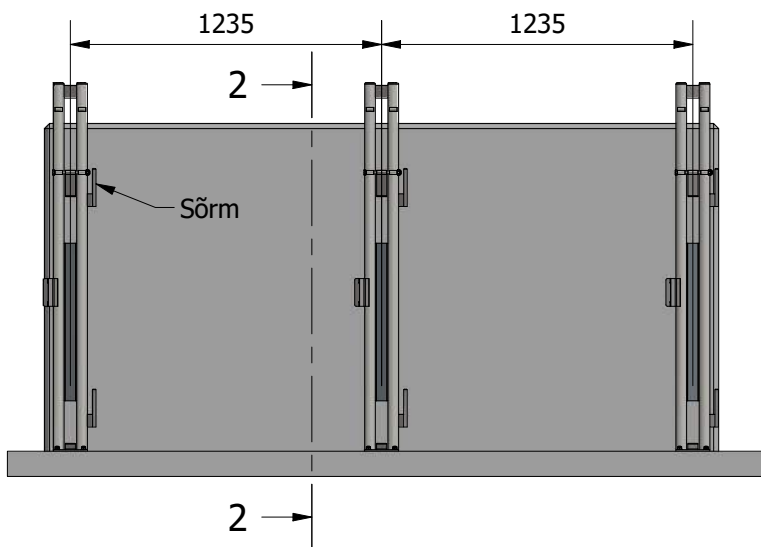

# Muovisen vasikoiden karsinan "Latter" kiinnittäminen betoniseinään

Karsinoiden lukumäärä	Takaseinän pituus mm
1	1 440
2	2 675
3	3 910
4	5 145
5	6 380
6	7 615
7	8 850
8	10 085
9	11 320
10	12 555
11	13 790
12	15 025
13	16 260
14	17 495
15	18 730
16	19 965

Asenna seinäkiinnikkeet, seuraa piirroksen ohjeita, poraa (5,0 mm poralla) suoraan läpi kiinnikkeen rei'istä ja kiinnitä ne niiteillä 5 x 30 mm.

Aloita tolppien asennus vasemmalta oikealle, seuraa samalla portin saratappien oikea asennus suuntaa.

Asenna etutolppa kiila-ankkureilla 10x80 mm, seuraa samalla tolpan keskikohdan osumista väliseinän kannakkeen keskipisteen kanssa.

Asenna portit ja väliseinät. Seuraa väliseinän avaamisen etsimen (A) oikeaa asennusta, mikä estää väliseinän ylös nostamista.

Toimitussisältö kahdelle standardi karsinalle betoniseinään kiinnitettävä malli.

Nr.	Nimi	Artikkeli
1	Etutolppa	K000021_090
2	Kiila-ankkuri 10x80	Ankur 10/80
3	Väliseinä H 1000 mm	K000023_090
4	Väliseinän tuki	LA26043
5	Niitti 5 x 30 mm	446
6	Etuportti	K000289_080