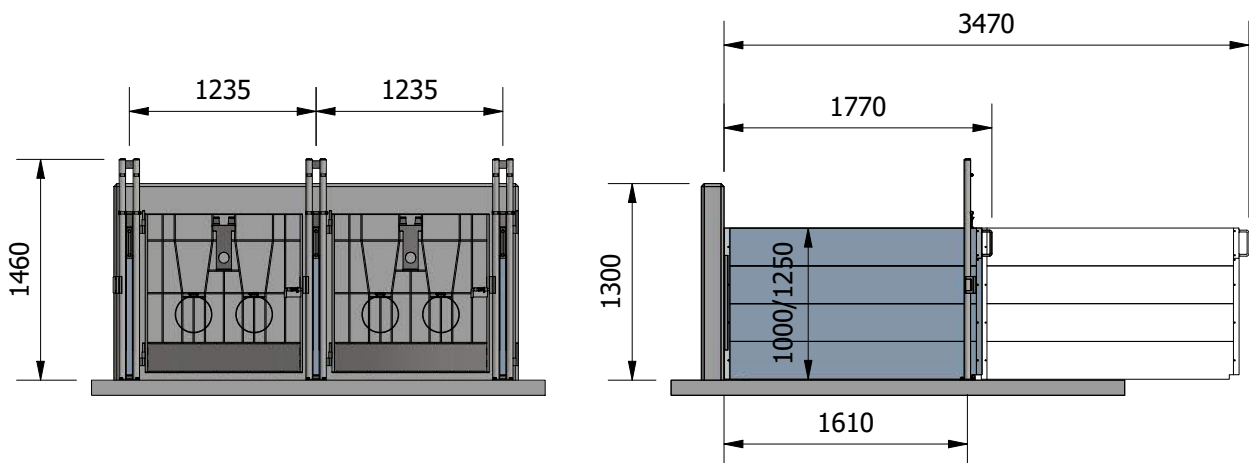

# Muovisen vasikoiden karsinan "Latter" kiinnittäminen betoniseinään

Karsinoiden lukumäärä	Takaseinän pituus mm
1	1 440
2	2 675
3	3 910
4	5 145
5	6 380
6	7 615
7	8 850
8	10 085
9	11 320
10	12 555
11	13 790
12	15 025
13	16 260
14	17 495
15	18 730
16	19 965

Asenna seinäkiinnikkeet, seuraa piirroksen ohjeita, poraa (5,0 mm poralla) suoraan läpi kiinnikkeen rei'istä ja kiinnitä ne niiteillä 5 x 30 mm.

Aloita tolppien asennus vasemmalta oikealle, seuraa samalla portin saratappien oikea asennus suuntaa.

Asenna etutolppa kiila-ankkureilla 10x80 mm, seuraa samalla tolpan keskikohdan osumista väliseinän kannakkeen keskipisteen kanssa.

Asenna portit ja väliseinät. Seuraa väliseinän avaamisen etsimen (A) oikeaa asennusta, mikä estää väliseinän ylös nostamista.

Toimitussisältö kahdelle standardi karsinalle betoniseinään kiinnitettävä malli.

Nr.	Nimi	Artikkeli
1	Etutolppa	K000021_090
2	Kiila-ankkuri 10x80	Ankur 10/80
3	Väliseinä H 1000 mm	K000023_090
4	Väliseinän tuki	LA26043
5	Niitti 5 x 30 mm	446
6	Etuportti	K000289_080