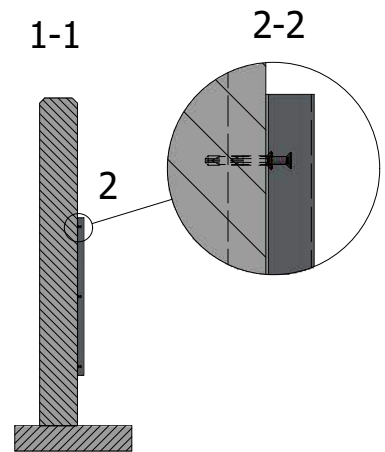

# Muovisen vasikoiden karsinan "Latter" kiinnittäminen betoniseinään

Karsinoiden lukumäärä	Takaseinän pituus mm
1	1 440
2	2 675
3	3 910
4	5 145
5	6 380
6	7 615
7	8 850
8	10 085
9	11 320
10	12 555
11	13 790
12	15 025
13	16 260
14	17 495
15	18 730
16	19 965

Asenna seinäkiinnikkeet, seuraa piirroksen ohjeita, poraa (5,0 mm poralla) suoraan läpi kiinnikkeen rei'istä ja kiinnitä ne niiteillä 5 x 30 mm.

Aloita tolppien asennus vasemmalta oikealle, seuraa samalla portin saratappien oikea asennus suuntaa.

Asenna etutolppa kiila-ankkureilla 10x80 mm, seuraa samalla tolpan keskikohdan osumista väliseinän kannakkeen keskipisteen kanssa.

Asenna portit ja väliseinät. Seuraa väliseinän avaamisen etsimen (A) oikeaa asennusta, mikä estää väliseinän ylös nostamista.